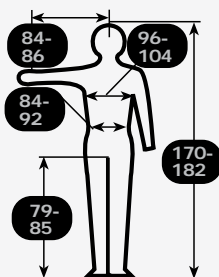

TIPS VOOR DE MAAT:

Hoe groter de precisie, hoe beter de pasvorm. Neem uw maten op met strakke onderkleding aan. Voor een nauwkeurige meting is het belangrijk dat u strak tegen/om uw lichaam meet, maar zonder het meetlint zo hard aan te trekken dat het in uw lichaam "sniijdt". Zorg dat het meetlint goed strak is getrokken bij het meten van het binnenbeen.

A. Lichaamslengte

Bovenkant van het hoofd tot de voetzool

B. Borst

Borstbreedte, horizontaal op het breedste punt.

C. Taille

Taillebreedte, horizontaal ter hoogte van de navel. **Let op!** Als u een grote buik heeft, is het beter om de breedte van uw heupen te nemen om de juiste broekmaat te vinden. Maar als u meet voor bijvoorbeeld een overall, moet u de taillemaat nemen.

D. Heupen

Heupbreedte, horizontaal op het breedste punt.

E. Binnenbeen

Kruis tot de voetzool.

MAAT M
HEREN

Leder CE-gemarkeerd kledingstuk moet voorzien zijn van een label met een pictogram die de maat en lichaamsmaten weergeeft van de persoon voor wie het kledingstuk bedoeld is. Dit betekent dus dat u altijd in het kledingstuk kunt kijken voor de maat.